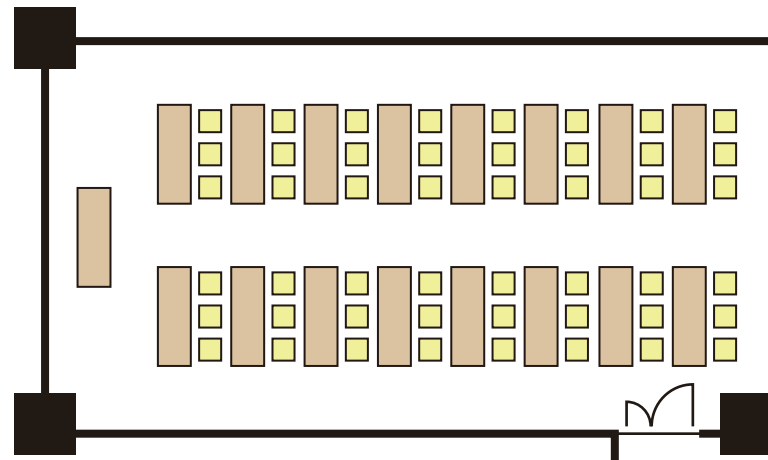

●学校型 定員：32名（2人掛）

●口の字型 定員：28名（2人掛）

● 学校型 定員：48名（3人掛）

●口の字型 定員：42名（3人掛）