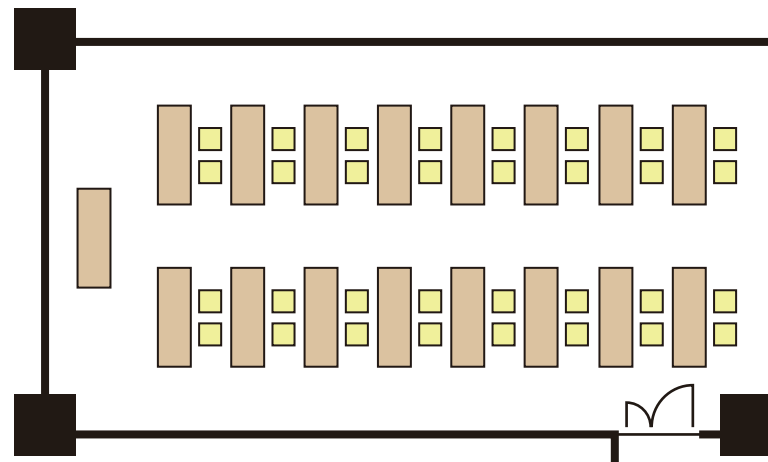

●学校型 定員：32名（2人掛）

●口の字型 定員：28名（2人掛）

● 学校型 定員：48名（3人掛）

●口の字型 定員：42名（3人掛）