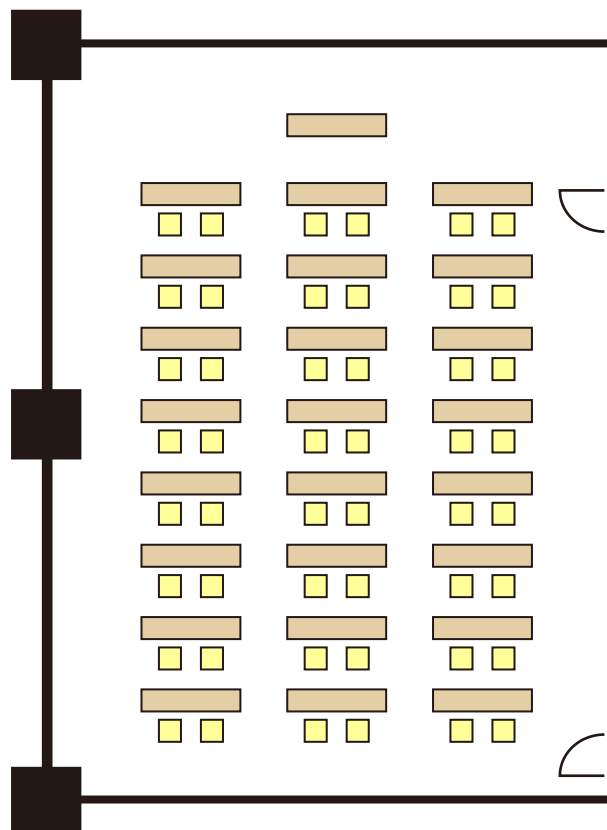

●学校型 定員：48名（2人掛）

●口の字型 定員：32名（2人掛）