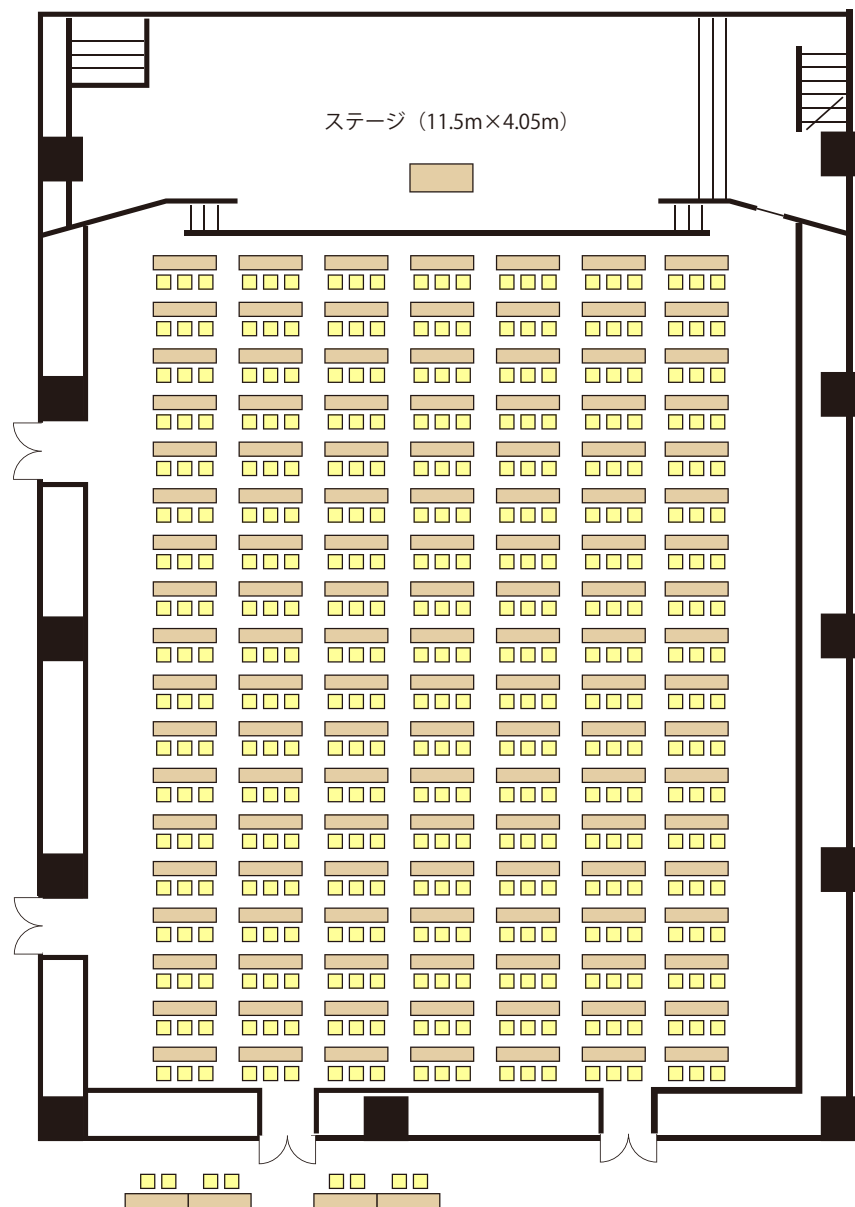

●学校型 定員：252名（2人掛）

●学校型 定員：378名（3人掛）

●口の字型 定員：68名（2人掛）

●口の字型 定員：102名（3人掛）

●椅子型 定員：530名