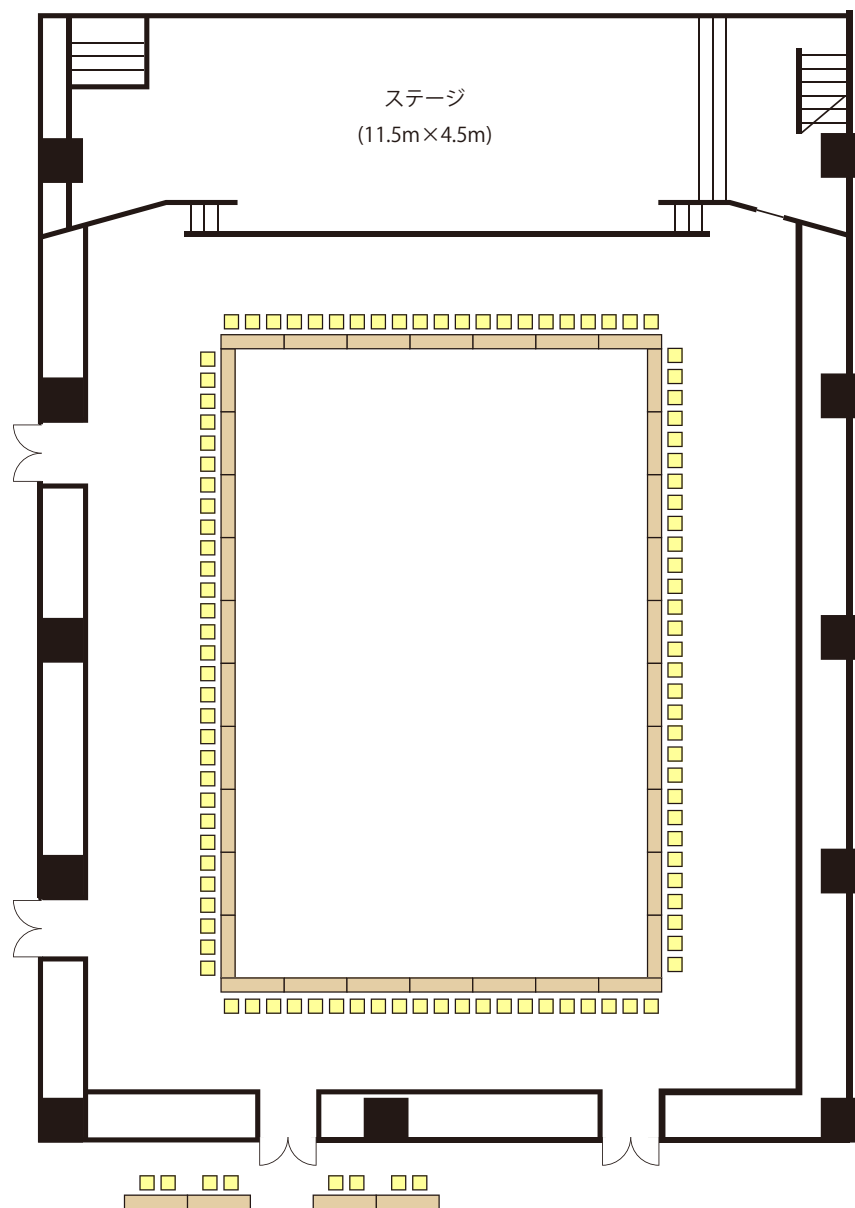

●学校型 定員：252名（2人掛）

●学校型 定員：378名（3人掛）

●口の字型 定員：68名（2人掛）

●口の字型 定員：102名（3人掛）

●椅子型 定員：530名