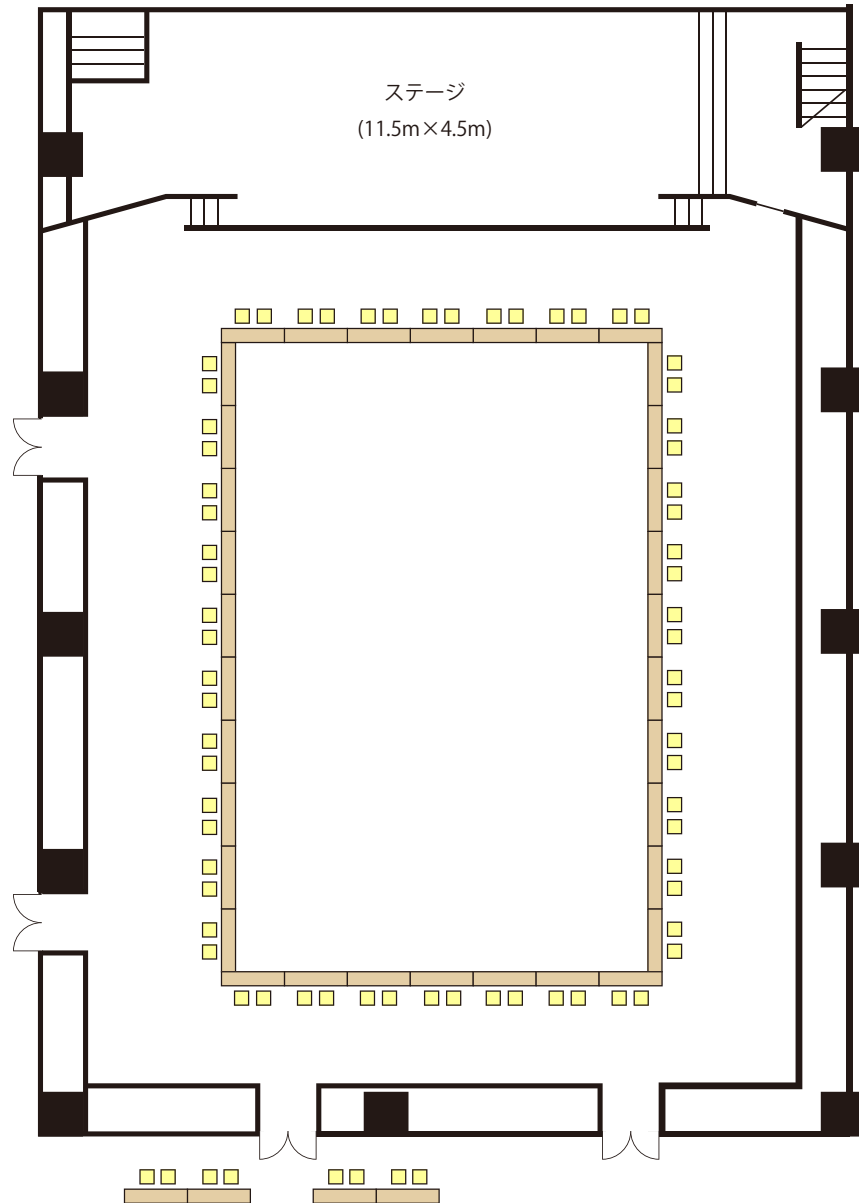

●学校型 定員：252名（2人掛）

●学校型 定員：378名（3人掛）

●口の字型 定員：68名（2人掛）

●口の字型 定員：102名（3人掛）

●椅子型 定員：530名