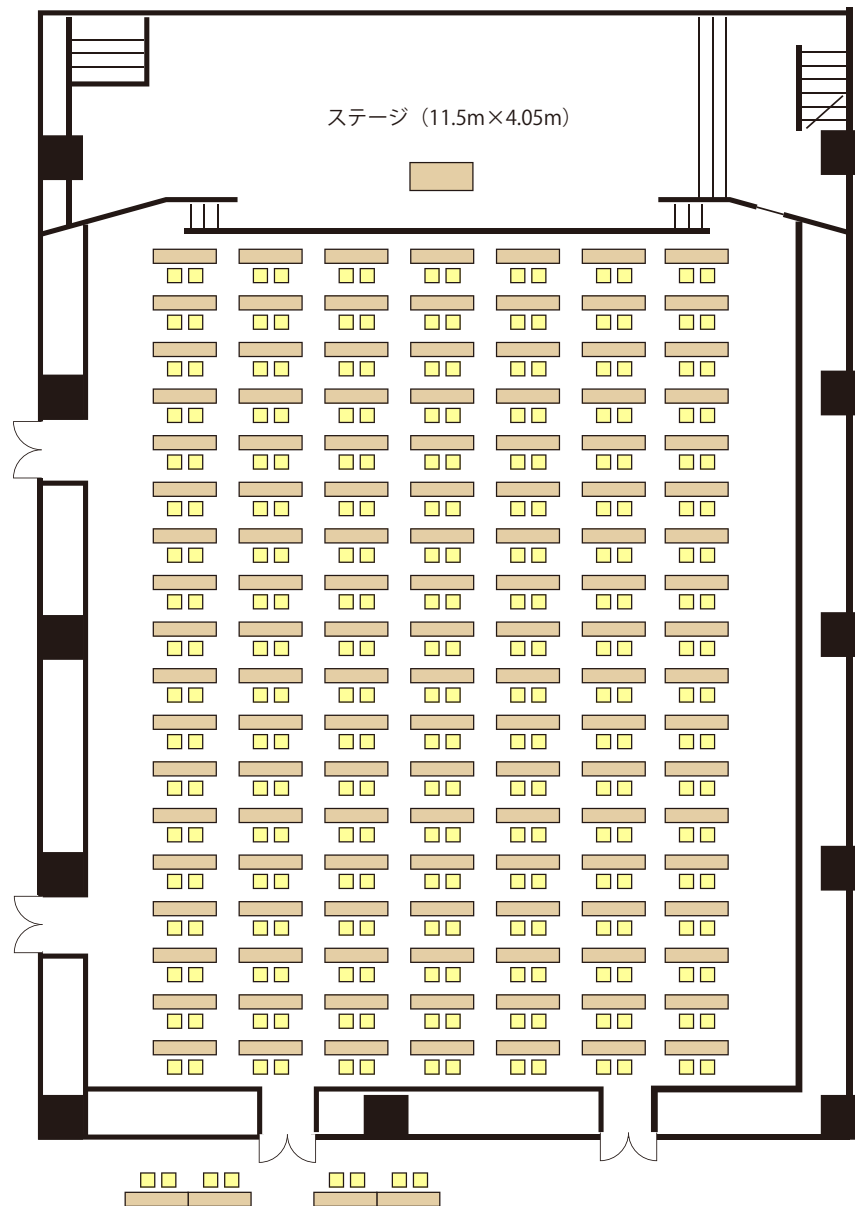

●学校型 定員：252名（2人掛）

●学校型 定員：378名（3人掛）

●口の字型 定員：68名（2人掛）

●口の字型 定員：102名（3人掛）

●椅子型 定員：530名